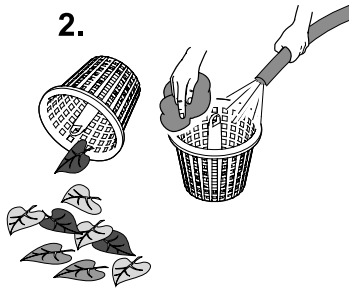

Oase
LIVING WATER

AquaSkim Gravity

RU Руководство по эксплуатации

[mm]

m^2 40 m^2
6000-16000 l/h

Pos.	AquaSkim Gravity
1	33284
2	33285
3	20938