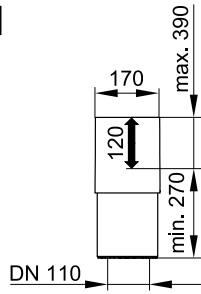

Oase
LIVING WATER

AquaSkim Gravity

RU Руководство по эксплуатации

[mm]

m^2 40 m^2
6000-16000 l/h

Pos.	AquaSkim Gravity
1	33284
2	33285
3	20938