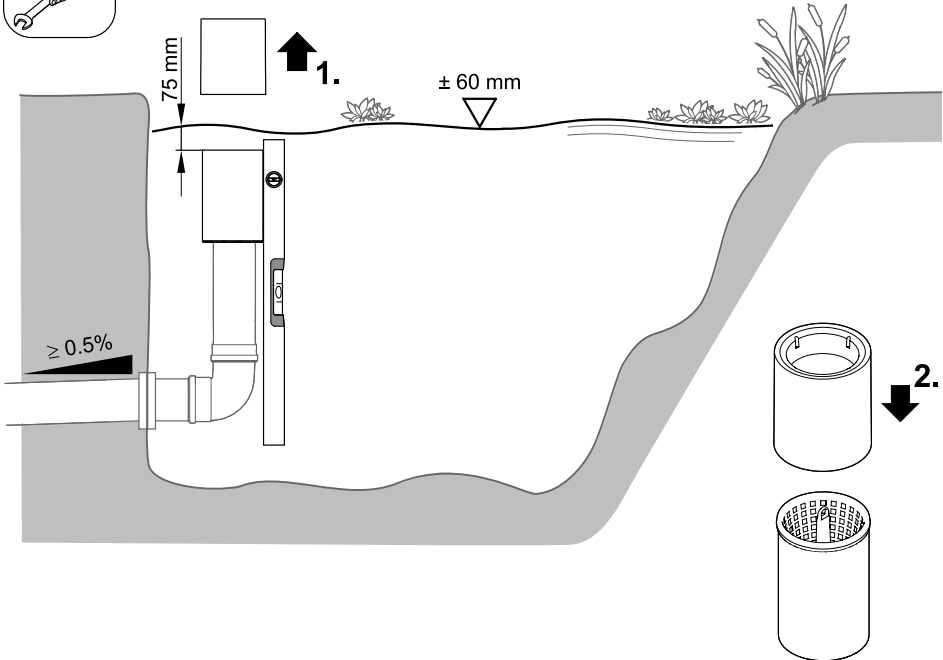

Oase
LIVING WATER

AquaSkim Gravity

RU Руководство по эксплуатации

[mm]

m^2 40 m^2
6000-16000 l/h

Pos.	AquaSkim Gravity
1	33284
2	33285
3	20938