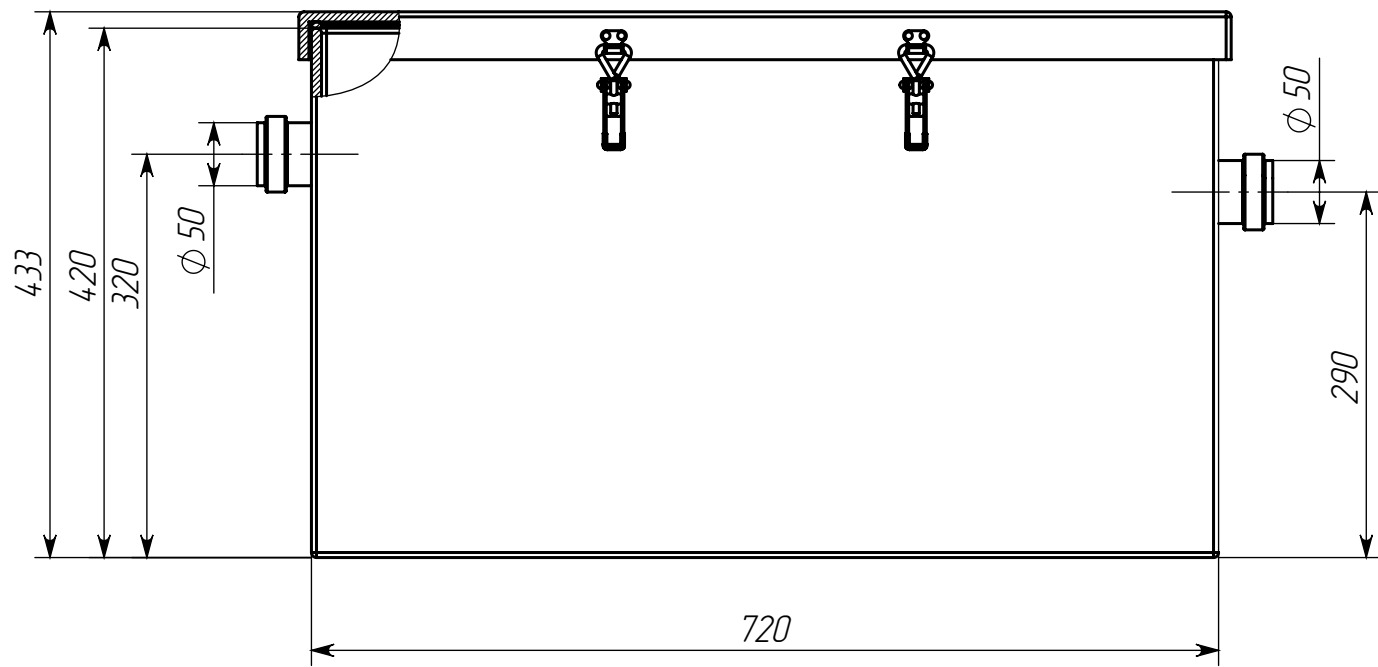

ТУК 10-80 ГЧ

Перв. примен.
ТУК 10-80 ГЧ

Справ. №

Подп. и дата

Инв. № дубл.

Взам. инв. №

Подп. и дата

Инв. № подл.

Изм.	Лист	№ докум.	Подп.	Дата
				11.11.2021
Разраб.				
Пров.				
Т.контр.				
Н.контр.				
Утв.				

ТУК 10-80 ГЧ

Жируловитель
Габаритный чертеж

Лит.	Масса	Масштаб
		1:6
Лист	Листов 1	

Kolo Vesi