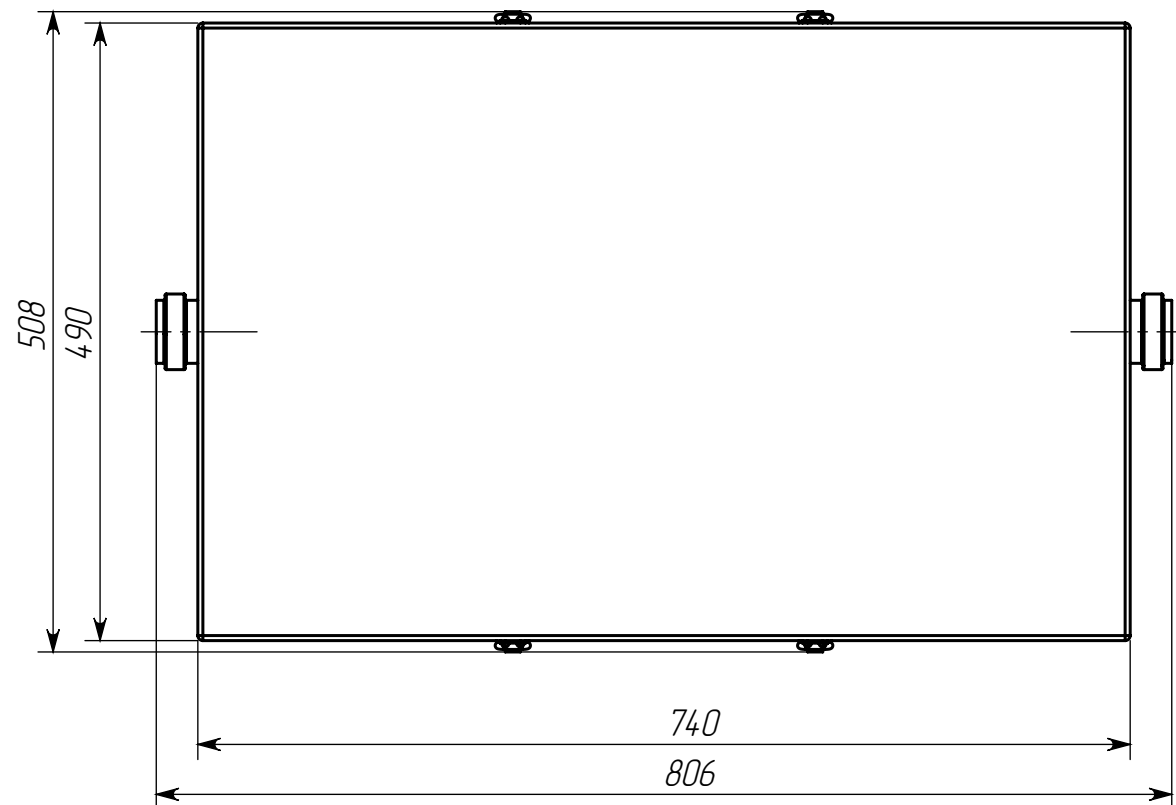

ТУК 10-80 ГЧ

Перв. примен.
ТУК 10-80 ГЧ

Справ. №

Подп. и дата

Инв. № дубл.

Взам. инв. №

Подп. и дата

Инв. № подл.

Изм.	Лист	№ докум.	Подп.	Дата
				11.11.2021
Разраб.				
Пров.				
Т.контр.				
Н.контр.				
Утв.				

ТУК 10-80 ГЧ

Жируловитель
Габаритный чертеж

Лит.	Масса	Масштаб
		1:6
Лист	Листов 1	

Kolo Vesi