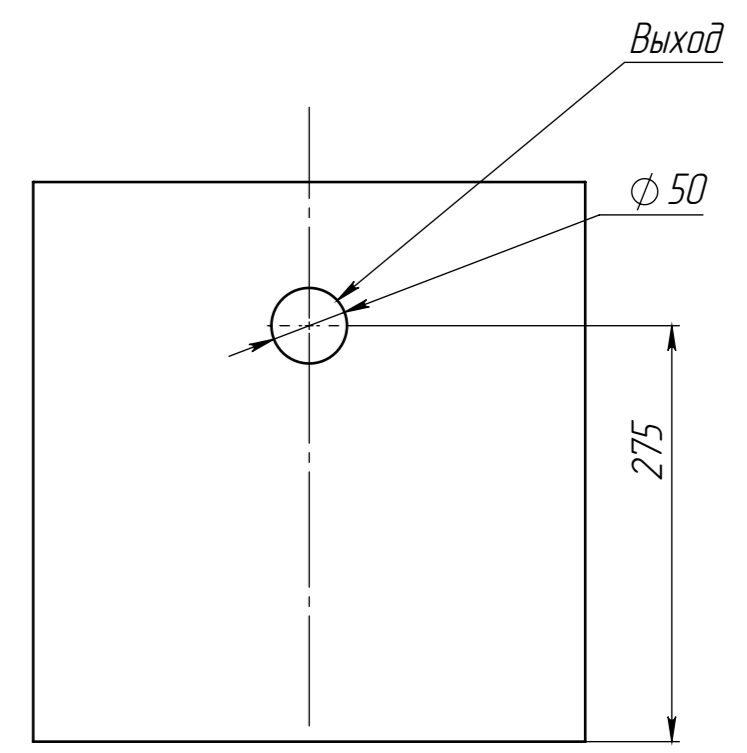

Перв. примен.	Сборка корпуса ТУК 0,5-30 СБ
Справ. №	

Сборка корпуса ТУК 0,5-30 СБ

Изм. № подл.	Подп. и дата
Изм. № докл.	Подп. и дата
Взам. инв. №	Инв. № докл.
Взам. инв. №	Инв. № докл.

Изм.	Лист	№ докум.	Подп.	Дата
Разраб.	-			09.06.2021
Пров.	-			
Т.контр.	-			
Н.контр.	-			
Утв.	-			

### Сборка корпуса ТУК 0,5-30 СБ

Корпус с перегородками  
Сборочный чертеж

Лист	Масса	Масштаб
	7.1	1:5
Лист	Листов 1	