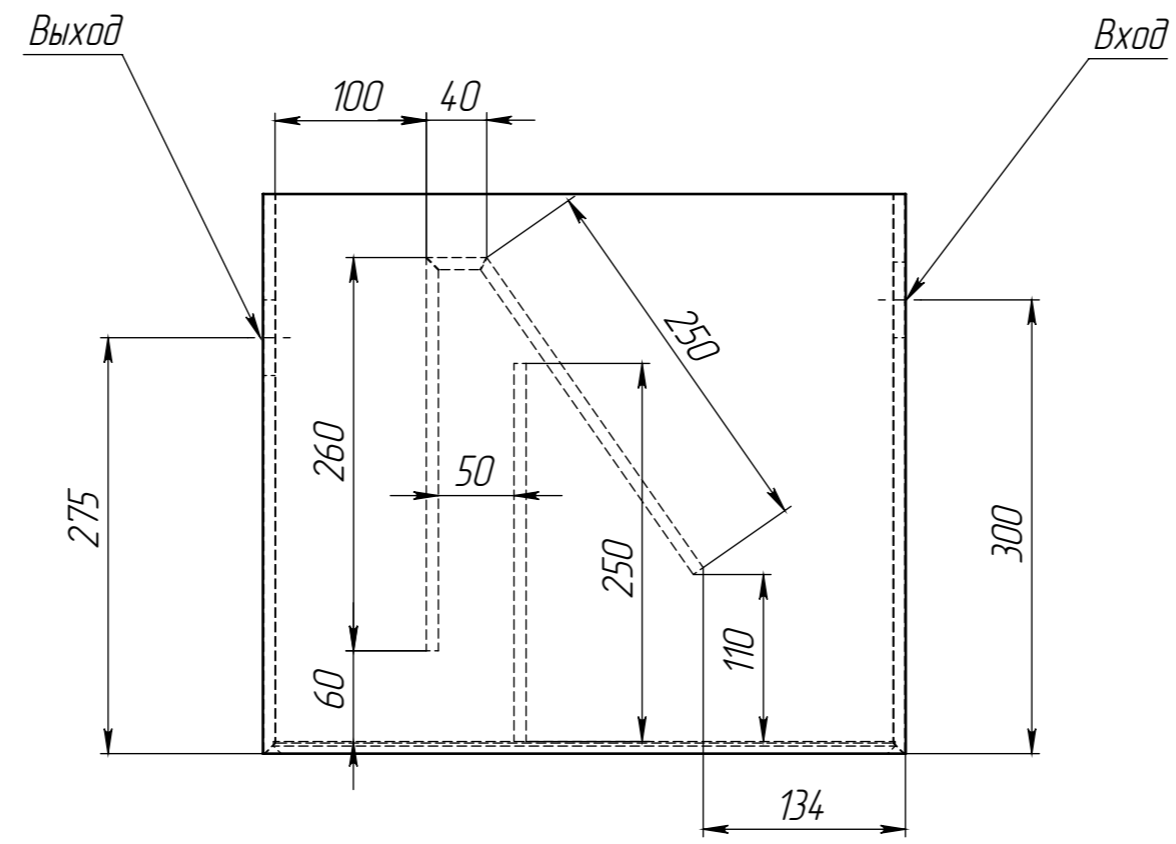

Перв. примен.	Сборка корпуса ТУК 0,5-30 СБ
Справ. №	

Сборка корпуса ТУК 0,5-30 СБ

Изм. № подл.	Подп. и дата
Изм. № докл.	Подп. и дата
Взам. инв. №	Инв. № докл.
Взам. инв. №	Инв. № докл.

Изм.	Лист	№ докум.	Подп.	Дата
Разраб.	-			09.06.2021
Пров.	-			
Т.контр.	-			
Н.контр.	-			
Утв.	-			

### Сборка корпуса ТУК 0,5-30 СБ

Корпус с перегородками  
Сборочный чертеж

Лист	Масса	Масштаб
	7.1	1:5
Лист	Листов 1	