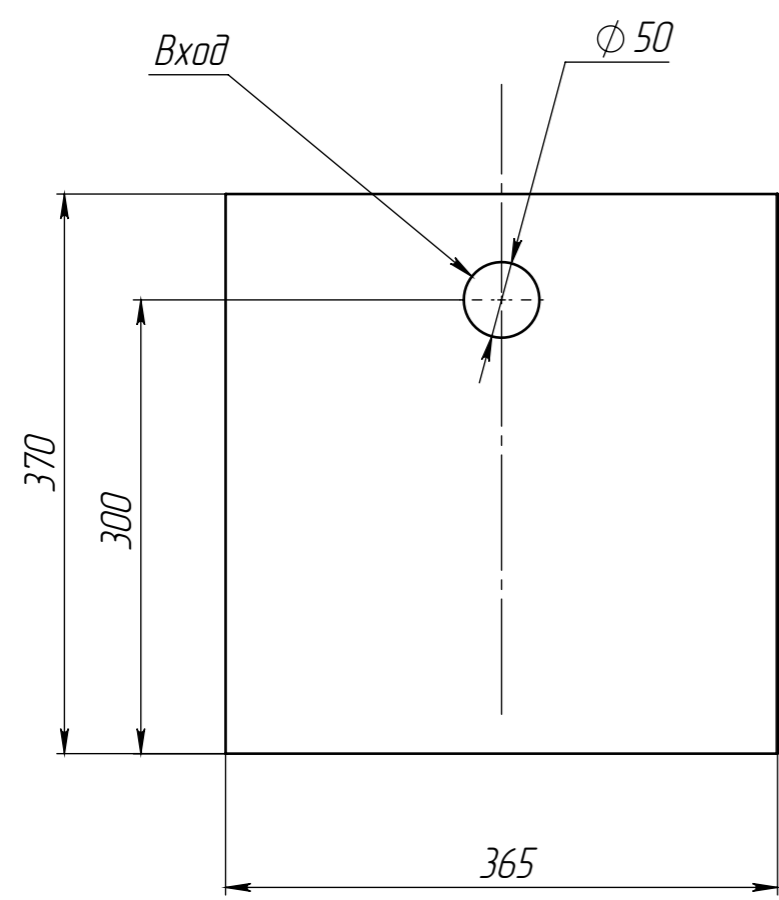

Перв. примен.	Сборка корпуса ТУК 0,5-30 СБ
Справ. №	

Сборка корпуса ТУК 0,5-30 СБ

Изм. № подл.	Подп. и дата
Изм. № докл.	Подп. и дата
Взам. инв. №	Инв. № докл.
Взам. инв. №	Инв. № докл.

Изм.	Лист	№ докум.	Подп.	Дата
Разраб.	-			09.06.2021
Пров.	-			
Т.контр.	-			
Н.контр.	-			
Утв.	-			

### Сборка корпуса ТУК 0,5-30 СБ

Корпус с перегородками  
Сборочный чертеж

Лист	Масса	Масштаб
	7.1	1:5
Лист	Листов 1	