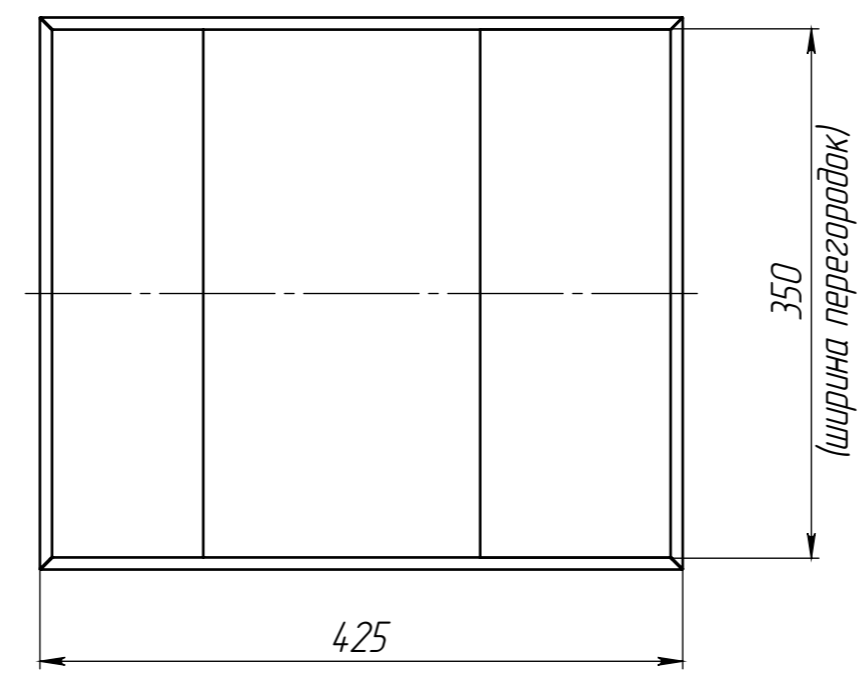

Перв. примен.	Сборка корпуса ТУК 0,5-30 СБ
Справ. №	

Сборка корпуса ТУК 0,5-30 СБ

Изм. № подл.	Подп. и дата
Изм. № докл.	Подп. и дата
Взам. инв. №	Инв. № докл.
Взам. инв. №	Инв. № докл.

Изм.	Лист	№ докум.	Подп.	Дата
Разраб.	-			09.06.2021
Пров.	-			
Т.контр.	-			
Н.контр.	-			
Утв.	-			

### Сборка корпуса ТУК 0,5-30 СБ

Корпус с перегородками  
Сборочный чертеж

Лист	Масса	Масштаб
	7.1	1:5
Лист	Листов 1	